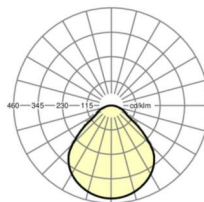

## Оптика

Оснастка	LED, цветопередача/оттенок света CRI ≥ 80 / 4000K
Номинальный световой поток/шаг переключения	5000lm/39W, 4600lm/36W, 4400lm/34W, 4000lm/30W (настройка по умолчанию 4400лм)
Срок службы LED	50000h L80/B10
светоотдача светильников	133lm/W-128lm/W
UGR поп./вдоль	19.0 / 19.1 (34W)

## Механика

цвет корпуса	белый стандартный для электротехники RAL 9016
размеры (LxWxH/DxH)	627mm x 627mm x 62mm
Глубина	62mm
вес (нетто)	6.49kg
Вид монтажа	Потолочная одиночная установка

## DEEP-LINK

<https://www.regiolum.de/ru/article/60144034150+60110005100>

Ссылка	LED 4400lm/34W 840
ηLB	100 %
Φ ↓/↑	100 % / 0 %
UGR поп./вдоль дисплей	19.0 / 19.1 65° < 3000cd/m²

размеры

L	627 mm	Длина
B	627 mm	Ширина
H	62 mm	Высота
T	62 mm	Глубина
KL	144 mm	Длина головки светильника или коробки балласта
KB	42 mm	Ширина головки светильника или коробки балласта
KH	29 mm	Высота головки светильника или коробки балласта