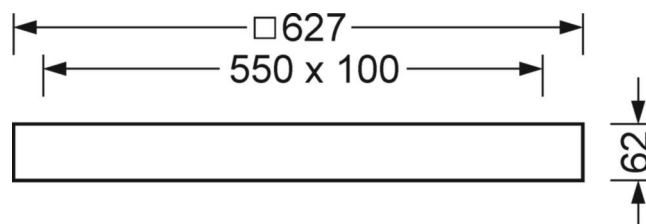

## Оптика

Оснастка	LED, цветопередача/оттенок света CRI ≥ 80 / 4000K
Номинальный световой поток/шаг переключения	5000lm/39W, 4600lm/36W, 4400lm/34W, 4000lm/30W (настройка по умолчанию 4400лм)
Срок службы LED	50000h L80/B10
светоотдача светильников	133lm/W-128lm/W
UGR поп./вдоль	19.0 / 19.1 (34W)

## Механика

цвет корпуса	белый стандартный для электротехники RAL 9016
размеры (LxWxH/DxH)	627mm x 627mm x 62mm
Глубина	62mm
вес (нетто)	6.49kg
Вид монтажа	Потолочная одиночная установка

## DEEP-LINK

<https://www.regiolum.de/ru/article/60144034150+60110005100>

Ссылка	LED 4400lm/34W 840
ηLB	100 %
Φ ↓/↑	100 % / 0 %
UGR поп./вдоль дисплей	19.0 / 19.1 65° < 3000cd/m²

размеры

L	627 mm	Длина
B	627 mm	Ширина
H	62 mm	Высота
T	62 mm	Глубина
KL	144 mm	Длина головки светильника или коробки балласта
KB	42 mm	Ширина головки светильника или коробки балласта
KH	29 mm	Высота головки светильника или коробки балласта